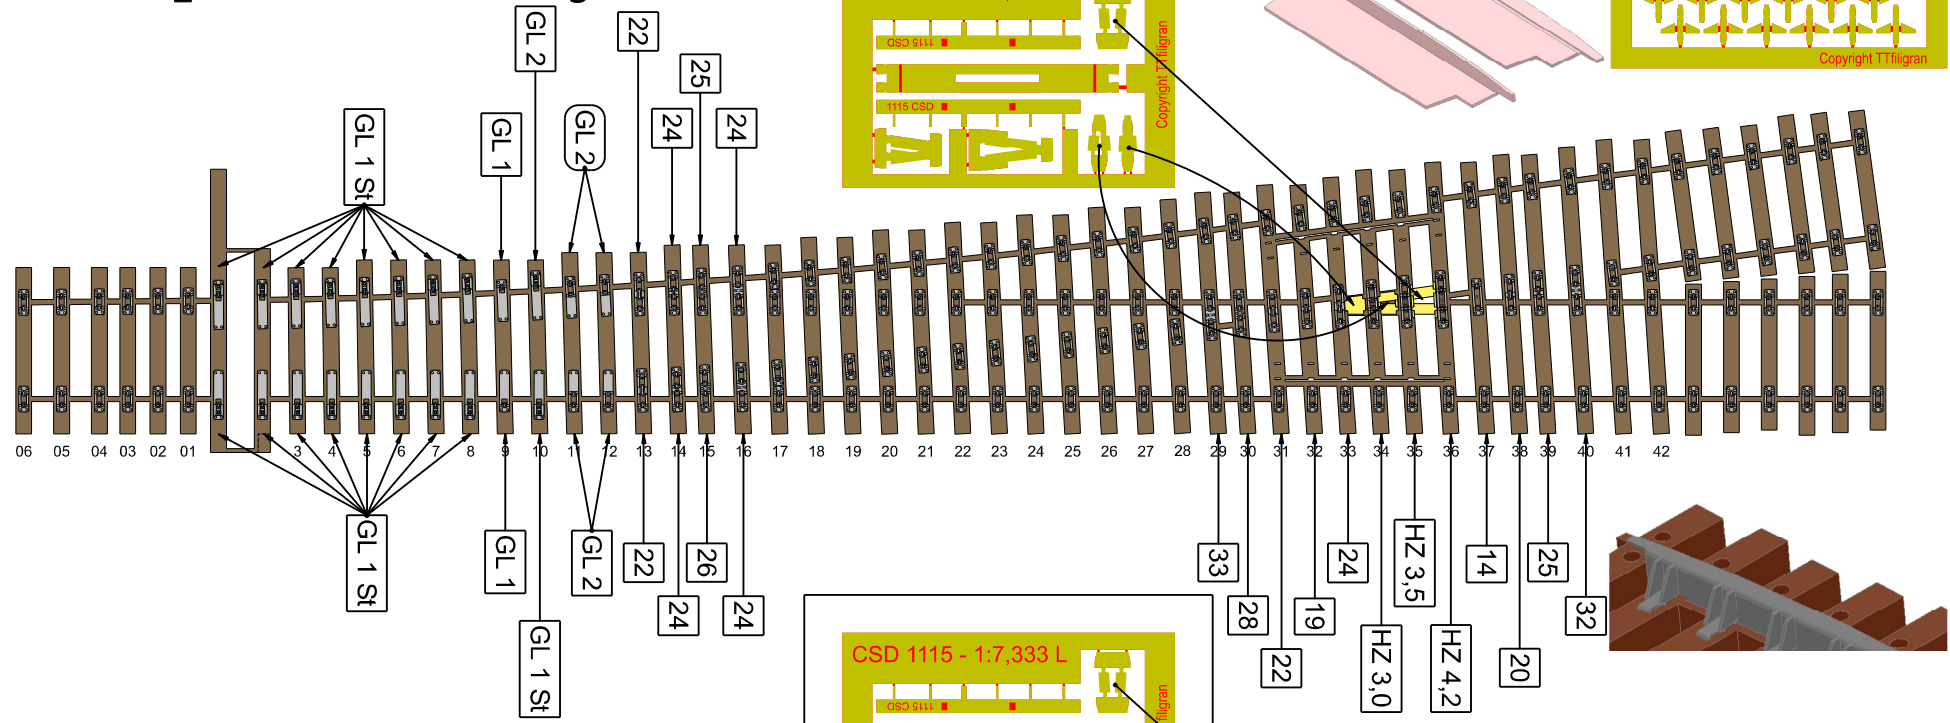

Aufplattung CSD 1:7,333-1115

CSD 1:7,333-1115 1
nova pridrzna kolajnica

CSD 1:7333-1115 1
stara pridrzna kolajnica

Aufplattung analog zur Version mit neuen Radlenker. Die Änderungen (RL) sind gekennzeichnet.