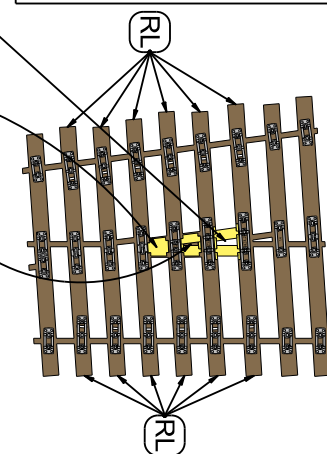

Aufplattung CSD 1:7,333-1115

CSD 1:7,333-1115 1
nova pridrzna kolajnica

CSD 1:7333-1115 1
stara pridrzna kolajnica

Aufplattung analog zur Version mit neuen Radlenker. Die Änderungen (RL) sind gekennzeichnet.