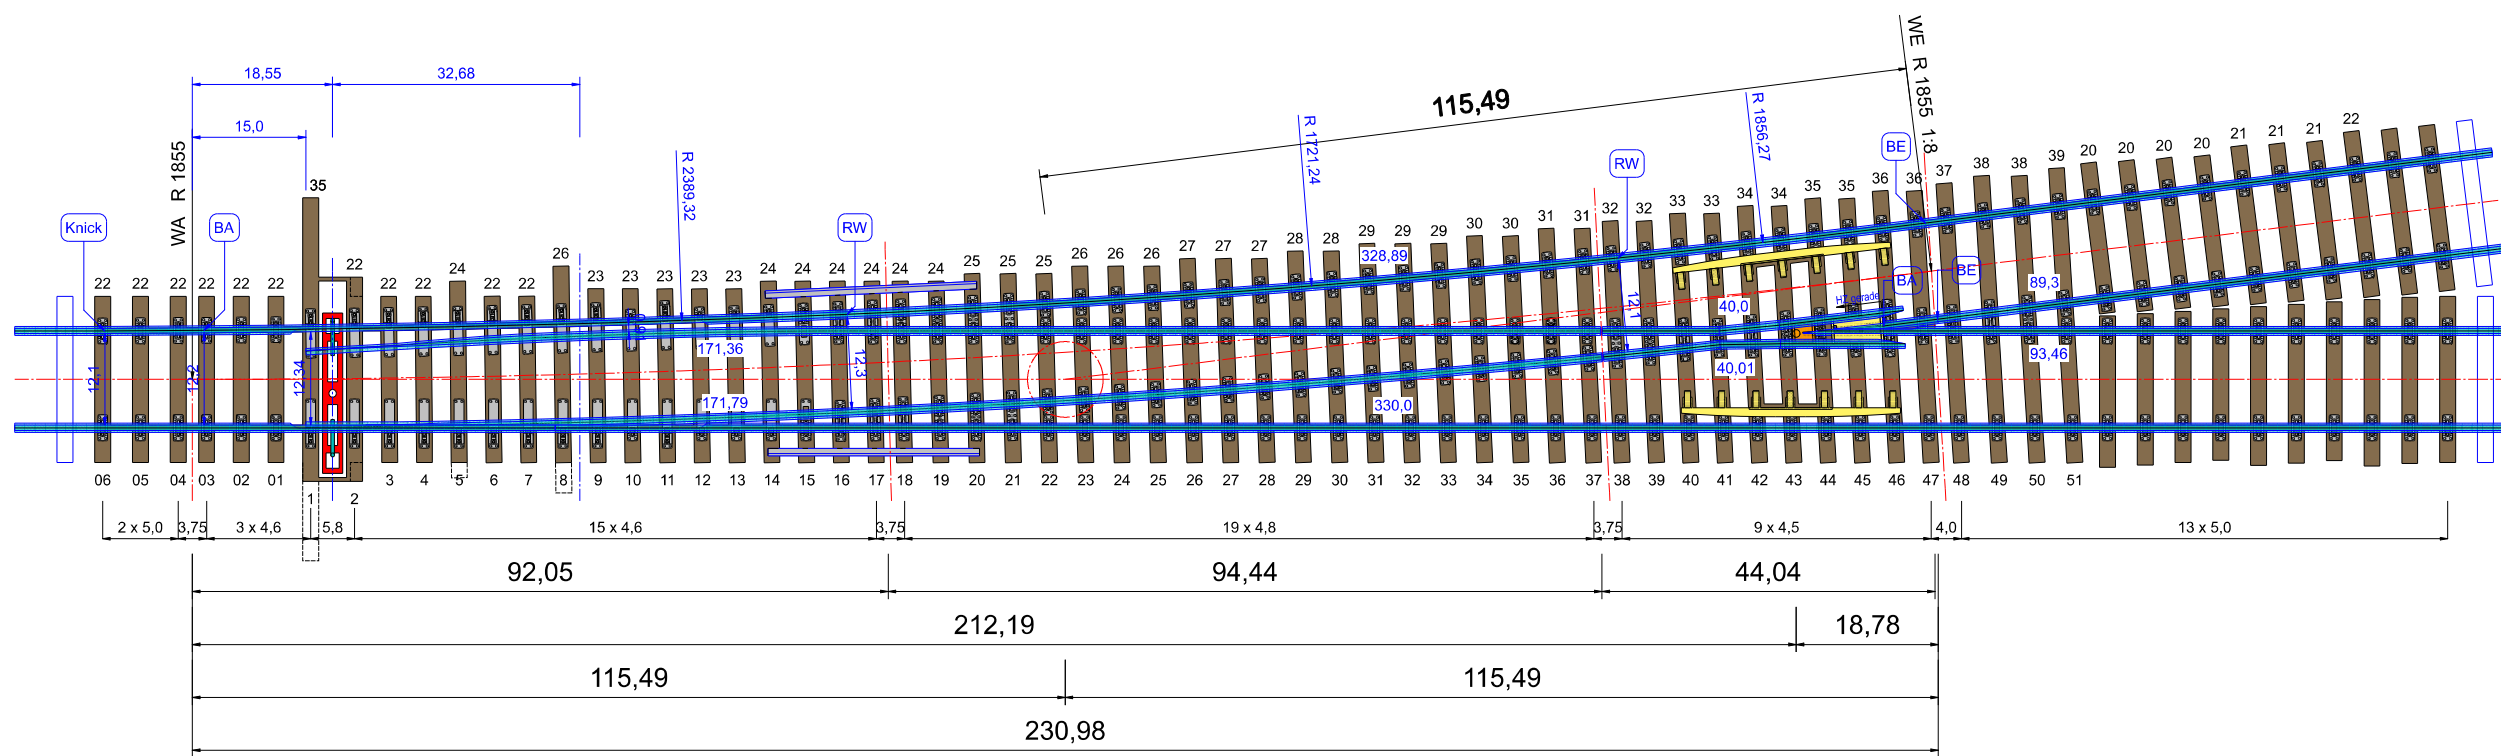

CSD 1:8-1855 I arch pokračování

CSD 1:8-1855 I nova pridrzná kolajnica

CSD 1:8-1855 I stara pridrzná kolajnica